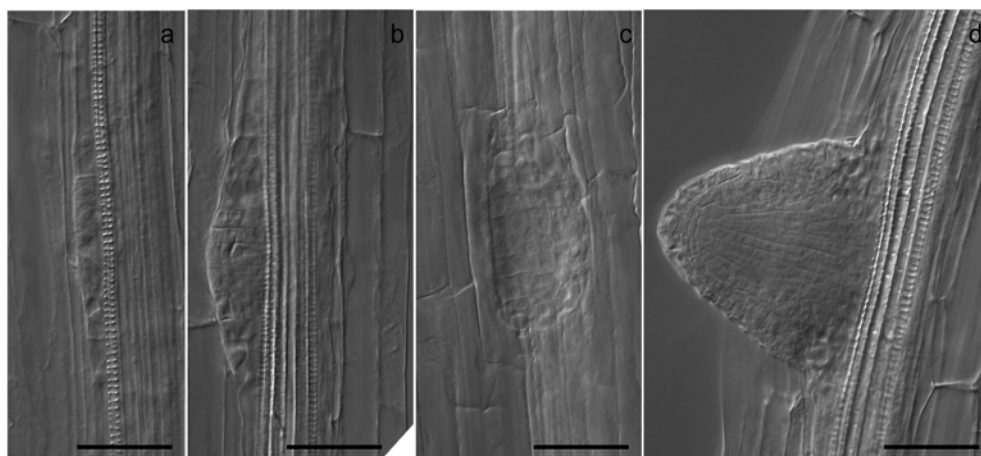

# "O laterálních kořenech v Mexiku"

**Dr. Aleš Soukup**  
(KFR, Přf UK v Praze)

**ÚTERÝ 2. 12. 2008, 15:00**

v seminární místnosti Katedry fyziologie rostlin PřF UK,  
Viničná 5, Praha 2, 2. patro.

Od 14:45 Vás zveme na čaj či kávu a pozdravení se s kolegy.